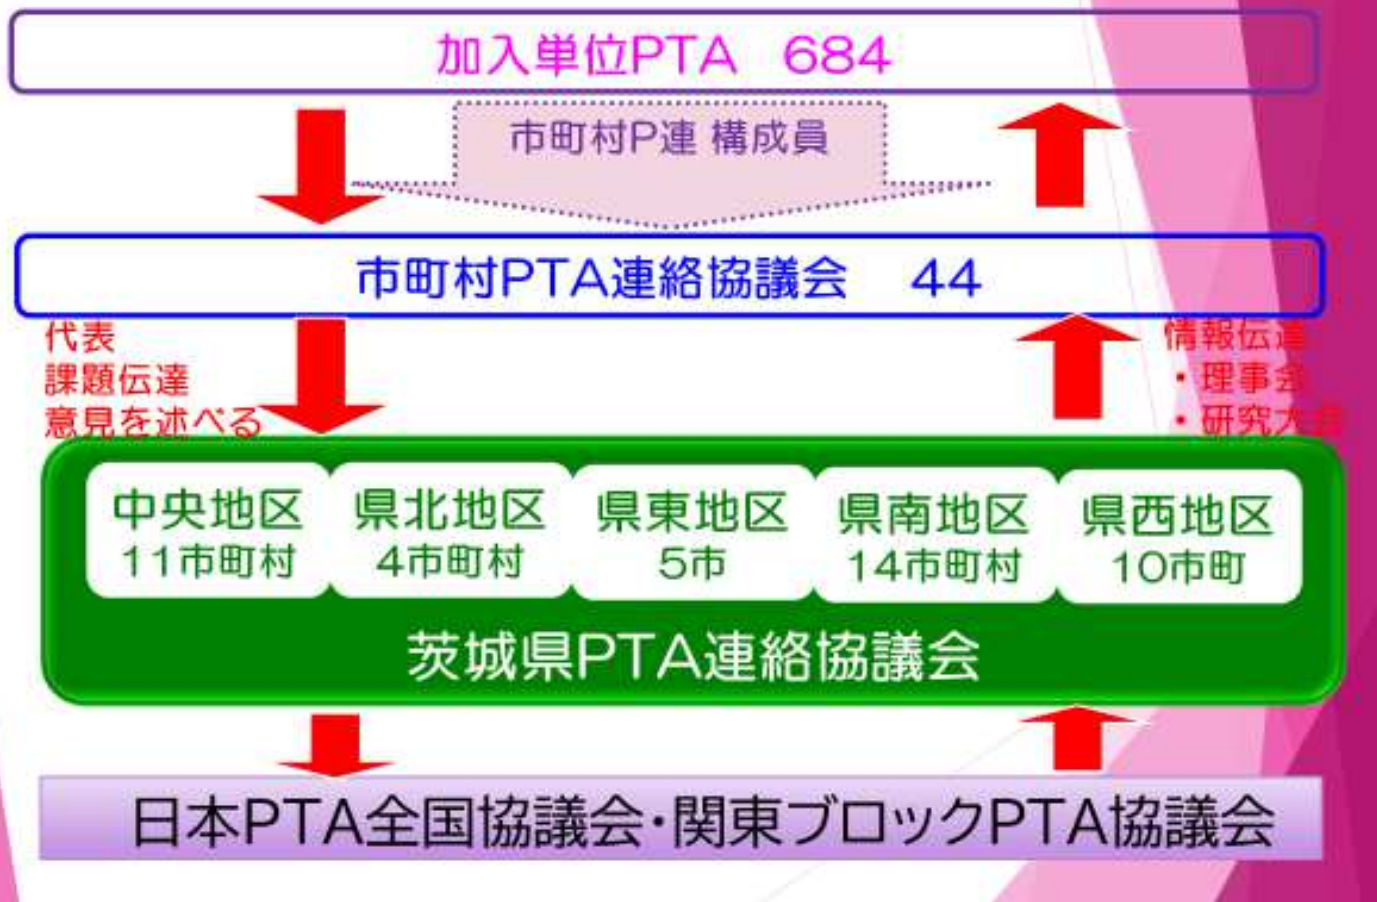

茨城県PTA連絡協議会の構成

委員会活動

常置委員会 ・問題提起・保護者の資質向上・活動の広報

女性ネットワーク
委員会

教育問題
委員会

広報
委員会

特別委員会 ・茨P連が特に必要と認めた活動

組織運営委員会